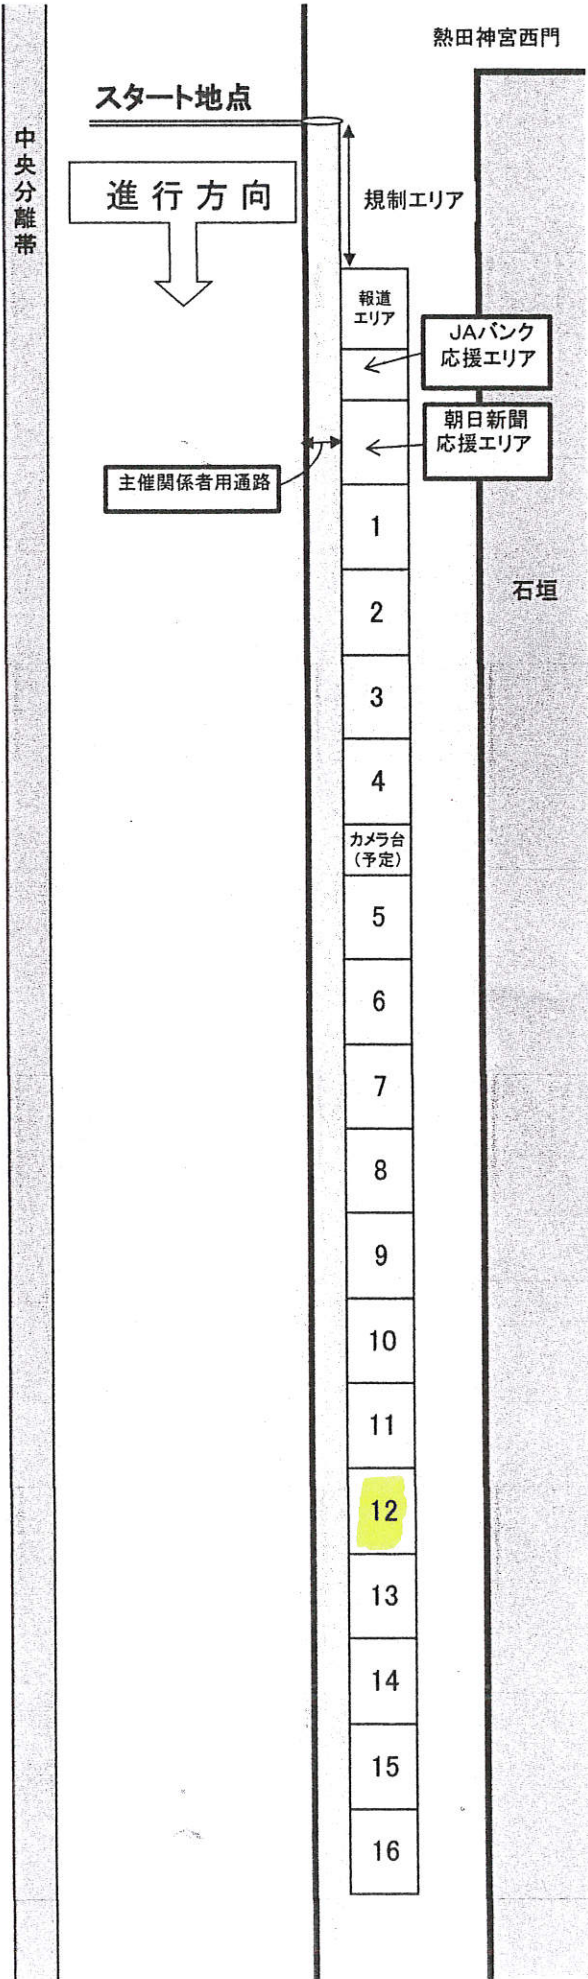

【第47回全日本大学駅伝対校選手権大会】応援場所(スタート地点)

注意事項

- ※10月19日の応援団会議にて代表者の抽選により決定した番号のスペースを各大学ごとに利用していただきます。
- ※1大学につき幅6m×奥行2m(予定)のスペース内で応援して下さい。
(コーンとバーを用いて区切ります)
- ※大会当日は各大学の応援場所が分かるようにしておきます。
- ※主催関係者通路は通行できません。

大学名	
1	中央学院大学
2	関西大学
3	明治大学
4	青山学院大学
5	日本体育大学
6	関西学院大学
7	山梨学院大学
8	京都産業大学
9	帝京大学
10	大東文化大学
11	東洋大学
12	国学院大学
13	駒沢大学
14	東海大学
15	神奈川大学
16	札幌学院大学

- 熱田神宮西門
- 規制エリア
- 報道エリア
- JAバンク 応援エリア
- 朝日新聞 応援エリア
- 1
- 2
- 3
- 4
- カメラ台 (予定)
- 5
- 6
- 7
- 8
- 9
- 10
- 11
- 12
- 13
- 14
- 15
- 16
- 石垣

【第47回全日本大学駅伝対校選手権大会】

※応援場所(フィニッシュ地点)

選手・進行方向

至
ゴール

※10月19日の応援団会議にて
各大学代表者の抽選により
決定した番号のスペースを
利用していただきます。
※応援スペースの大きさは
大会当日に調整いたします。