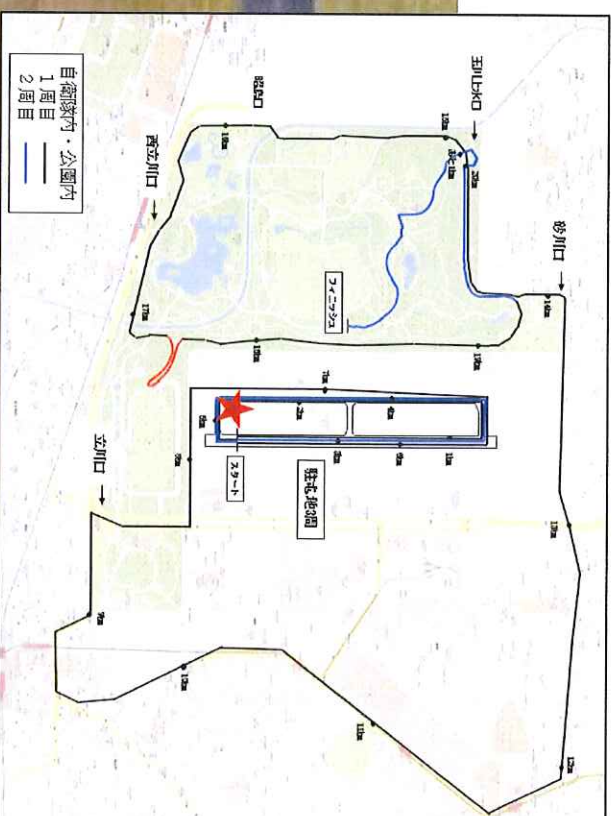

陸上自衛隊立川駐屯地応援団配置図

1	学習院大	13	明学大
2	立大	14	国士大
3	創価大	15	専大
4	東農大	16	慶大
5	山梨学大	17	桜美林大
6	神奈川大	18	明大
7	流経大	19	東大
8	大東大	20	日薬大
9	上智大	21	國學院大
10	中大	22	東国大
11	防大	23	亜大
12	駒大		

国営昭和記念公園内応援団配置図

1	日葉大	13	国士大
2	桜美林大	14	國學院大
3	駒大	15	創価大
4	慶大	16	山梨学大
5	防大	17	神奈川大
6	亜大	18	専大
7	上智大	19	明大
8	流経大	20	立大
9	大東大	21	明学大
10	中大	22	東大
11	東農大	23	学習院大
12	東国大		

ファミニツシュ