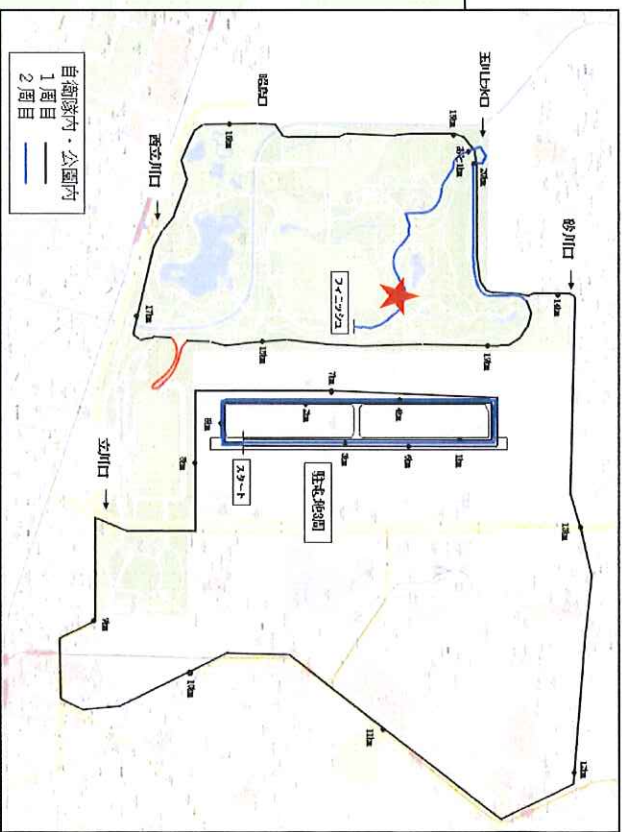

陸上自衛隊立川駐屯地応援団配置図

1	学習院大	13	明学大
2	立大	14	国士大
3	創価大	15	専大
4	東農大	16	慶大
5	山梨学大	17	桜美林大
6	神奈川大	18	明大
7	流経大	19	東大
8	大東大	20	日薬大
9	上智大	21	國學院大
10	中大	22	東国大
11	防大	23	亜大
12	駒大		

国営昭和記念公園内応援団配置図

1	日葉大	13	国士大
2	桜美林大	14	國學院大
3	駒大	15	創価大
4	慶大	16	山梨学大
5	防大	17	神奈川大
6	亜大	18	専大
7	上智大	19	明大
8	流経大	20	立大
9	大東大	21	明学大
10	中大	22	東大
11	東農大	23	学習院大
12	東国大		

ファミニツシュ