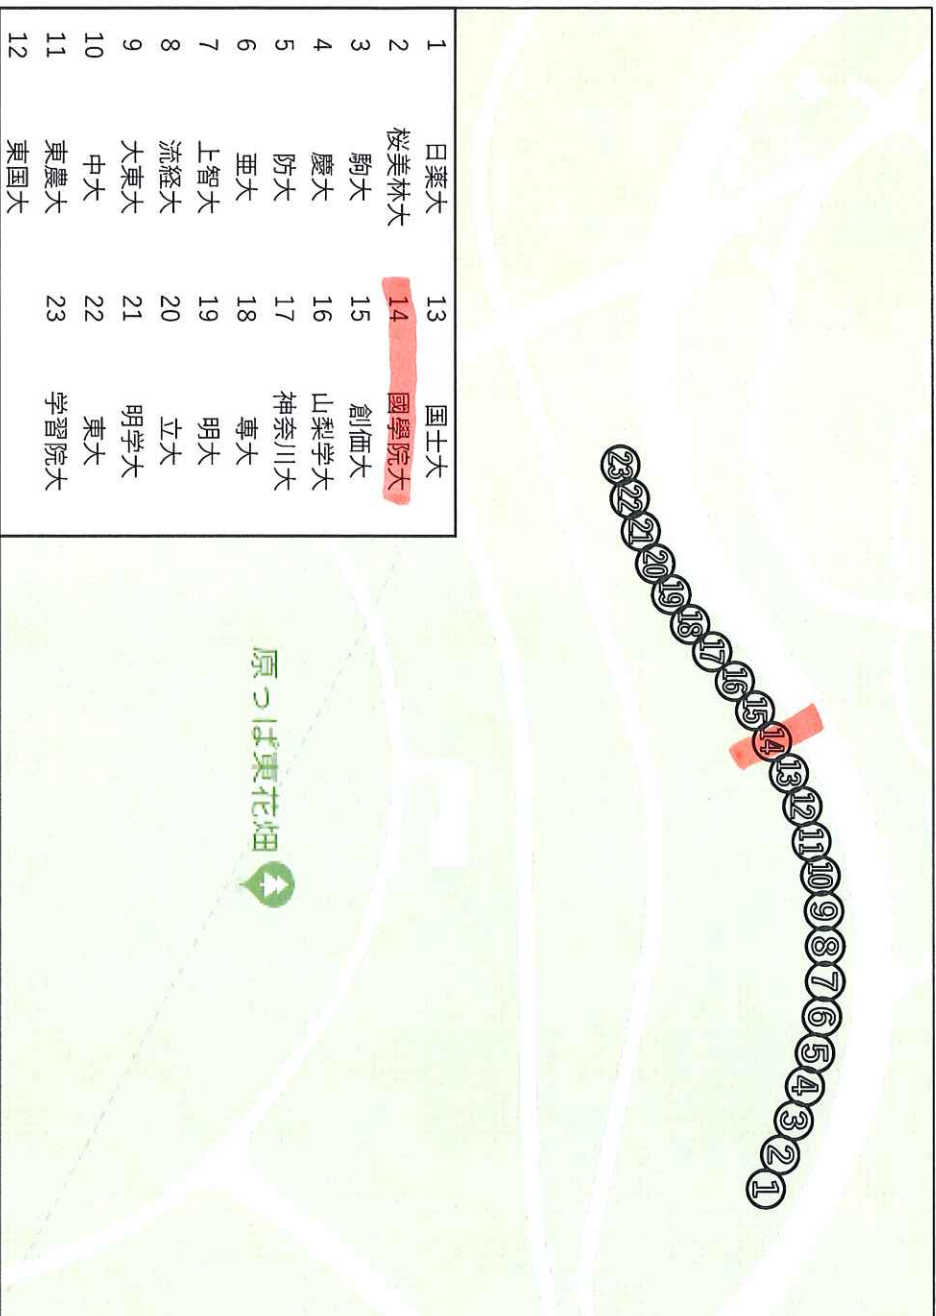

陸上自衛隊立川駐屯地応援団配置図

1	学習院大	13	明学大
2	立大	14	国士大
3	創価大	15	専大
4	東農大	16	慶大
5	山梨学大	17	桜美林大
6	神奈川大	18	明大
7	流経大	19	東大
8	大東大	20	日薬大
9	上智大	21	國學院大
10	中大	22	東国大
11	防大	23	亜大
12	駒大		

国営昭和記念公園内応援団配置図

1	日葉大	13	国士大
2	桜美林大	14	國學院大
3	駒大	15	創価大
4	慶大	16	山梨学大
5	防大	17	神奈川大
6	亜大	18	専大
7	上智大	19	明大
8	流経大	20	立大
9	大東大	21	明学大
10	中大	22	東大
11	東農大	23	学習院大
12	東国大		

ファミニツシュ