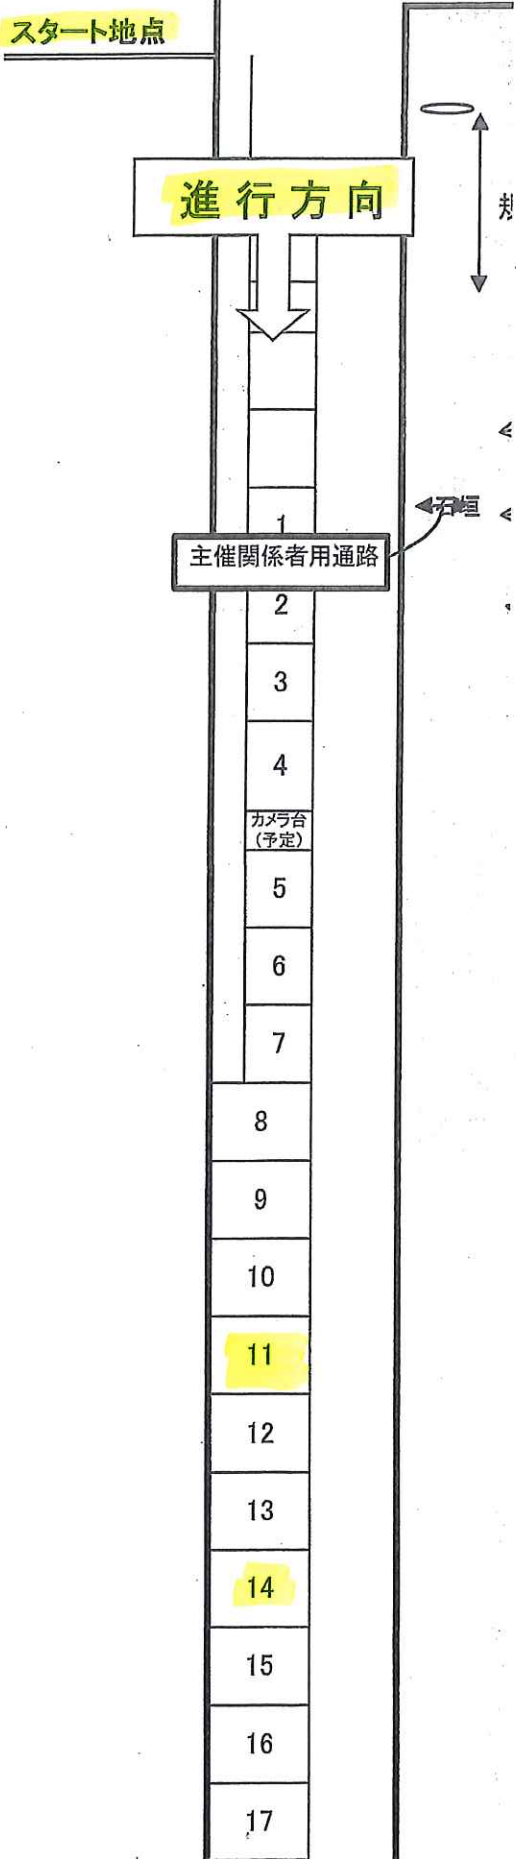

第50回全日本大学駅伝対校選手権記念大会】応援場所(スタート地点)

中央分離帯

注意事項
 ※10月24日の応援団会議にて代表者の抽選により決定した番号のスペースを各大学ごとに利用していただきます。
 ※1大学につき幅6m×奥行2m(予定)のスペース内で応援して下さい。
 (コーンとバーを用いて区切ります)
 ※大会当日は各大学の応援場所が分かるようにしておきます。
 ※主催関係者通路は通行できません。

大学名	
1	京都産業大学
2	早稲田大学
3	明治大学
4	中央学院大学
5	帝京大学
6	東洋大学
7	駒澤大学
8	東海大学
9	青山学院大学
10	神奈川大学
11	國學院大学
12	東北大学
13	法政大学
14	皇學館大学
15	日本大学
16	札幌学院大学
17	日本体育大学

スタート地点

進行方向

熱田神宮西門

主催関係者用通路

カメラ台(予定)

【第50回全日本大学駅伝対校選手権記念大会】

※応援場所(フィニッシュ地点)

※出入り口前は応援団NG

※出入り口前は応援団NG

※10月24日の応援団会議にて
各大学代表者の抽選により
決定した番号のスペースを
利用していただきます。
※応援スペースの大きさは
大会当日に調整いたします。