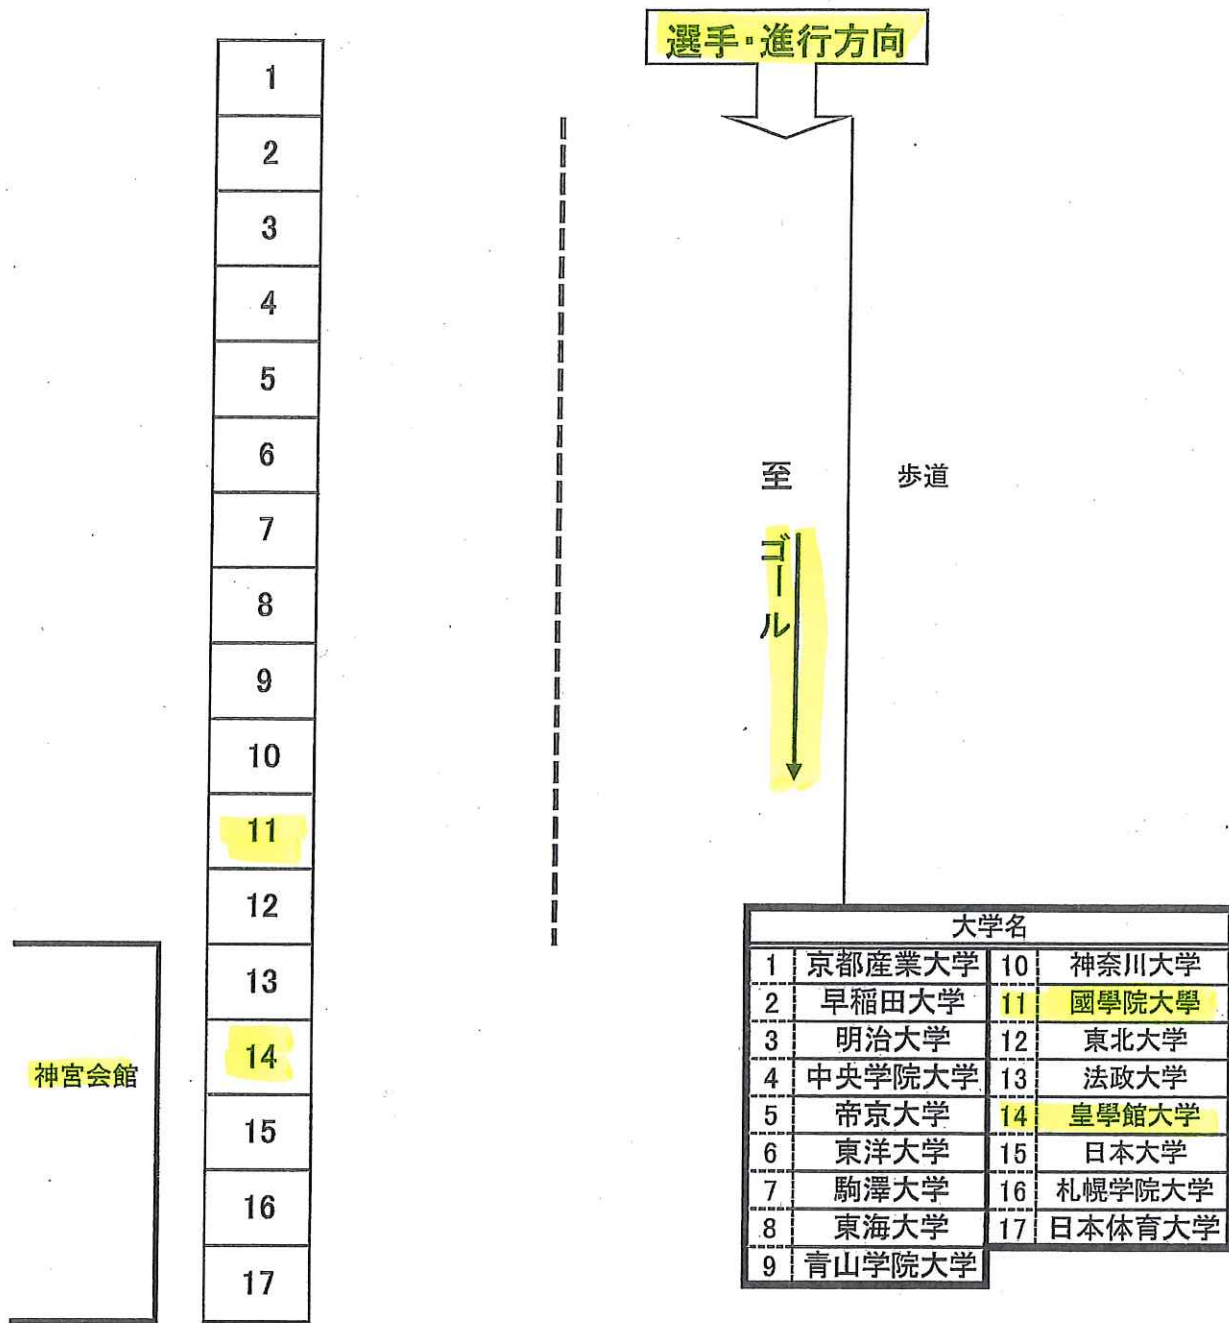

第50回全日本大学駅伝対校選手権記念大会】応援場所(スタート地点)

中央分離帯

注意事項
 ※10月24日の応援団会議にて代表者の抽選により決定した番号のスペースを各大学ごとに利用していただきます。
 ※1大学につき幅6m×奥行2m(予定)のスペース内で応援して下さい。
 (コーンとバーを用いて区切ります)
 ※大会当日は各大学の応援場所が分かるようにしておきます。
 ※主催関係者通路は通行できません。

大学名	
1	京都産業大学
2	早稲田大学
3	明治大学
4	中央学院大学
5	帝京大学
6	東洋大学
7	駒澤大学
8	東海大学
9	青山学院大学
10	神奈川大学
11	國學院大学
12	東北大学
13	法政大学
14	皇學館大学
15	日本大学
16	札幌学院大学
17	日本体育大学

スタート地点

進行方向

熱田神宮西門

主催関係者用通路

カメラ台(予定)

【第50回全日本大学駅伝対校選手権記念大会】

※応援場所(フィニッシュ地点)

※出入り口前は応援団NG

※出入り口前は応援団NG

※10月24日の応援団会議にて
各大学代表者の抽選により
決定した番号のスペースを
利用していただきます。
※応援スペースの大きさは
大会当日に調整いたします。