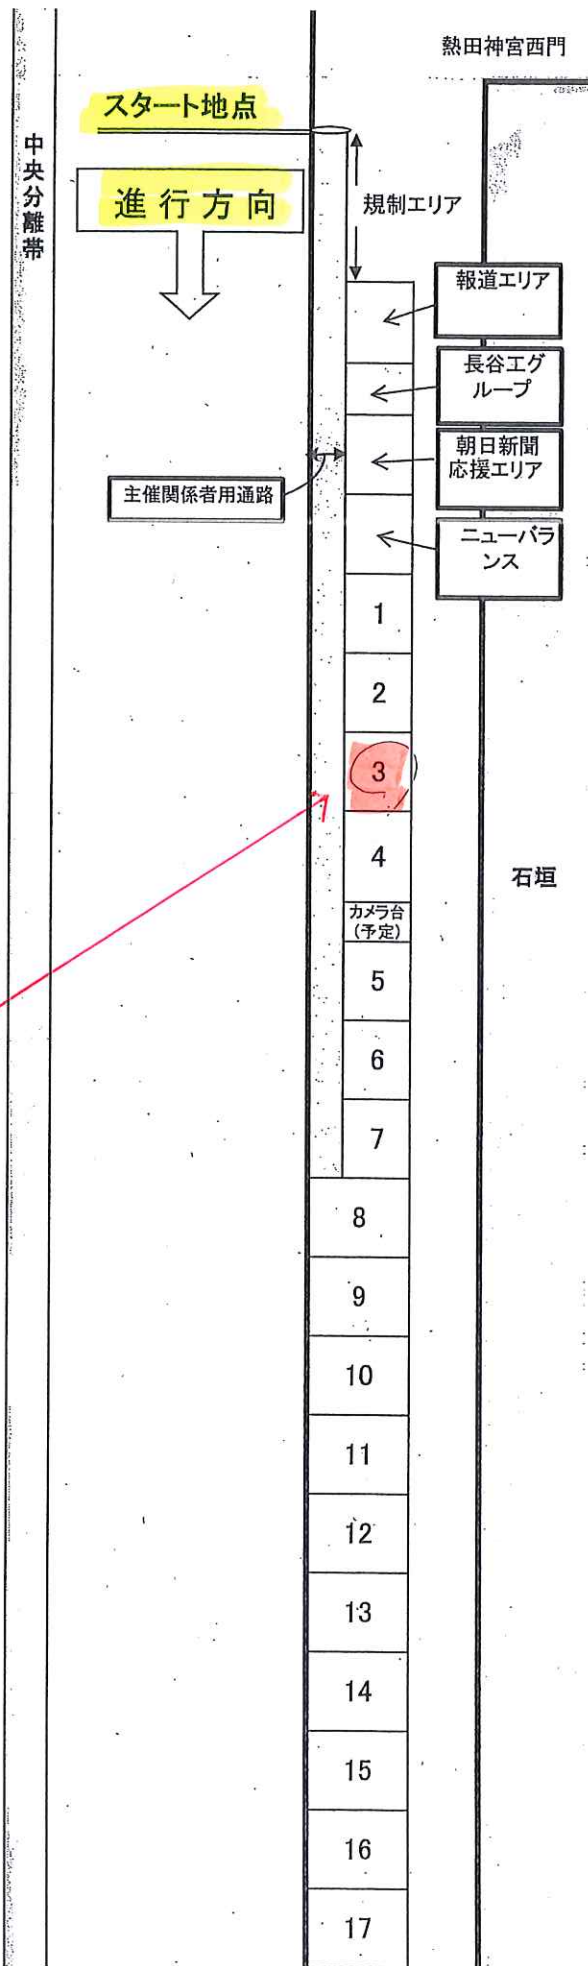

【第51回全日本大学駅伝対校選手権大会】応援場所(スタート地点)

注意事項
 ※10月25日の応援団会議にて代表者の抽選により決定した番号のスペースを各大学ごとに利用していただきます。
 ※1大学につき幅6m×奥行2m(予定)のスペース内で応援して下さい。
 (コーンとパーを用いて区切ります)
 ※大会当日は各大学の応援場所が分かるようにしておきます。
 ※主催関係者用通路は通行できません。

大学名	
1	明治
2	青山学院
3	國學院
4	拓殖
5	中央
6	東洋
7	東京国際
8	帝京
9	日本体育
10	駒澤
11	皇學館
12	京都産業
13	法政
14	早稲田
15	東海
16	関西学院大学
17	札幌学院大学

選手進行方向

歩道

至
ゴール

神宮会館

立体駐車場

- 16
- 17

※10月25日の応援団会議にて各大学代表者の抽選により決定した番号のスペースを利用させていただきます。
※応援スペースの大きさは大会当日に調整いたします。

出入口